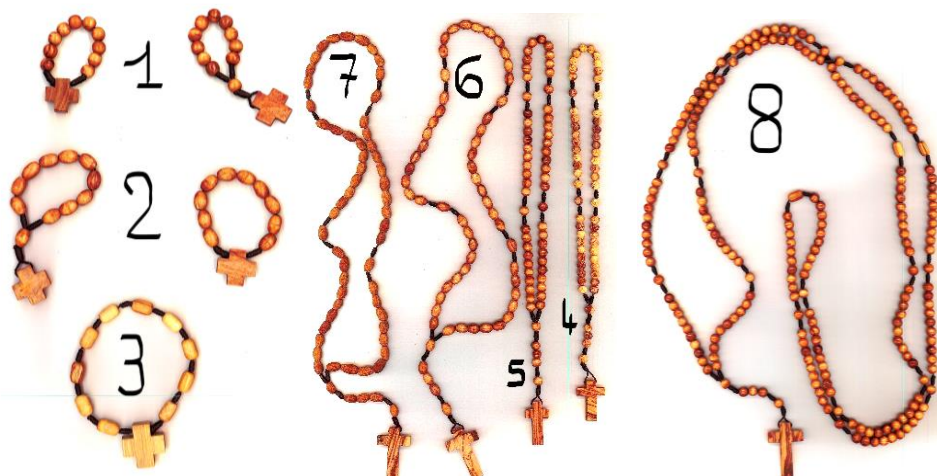

Veuillez utiliser le Bon de Commande au verso, ou bien envoyer votre commande à l'adresse : ateliers@cmvm.net.

La facture comprenant les frais de port sera jointe à votre colis.